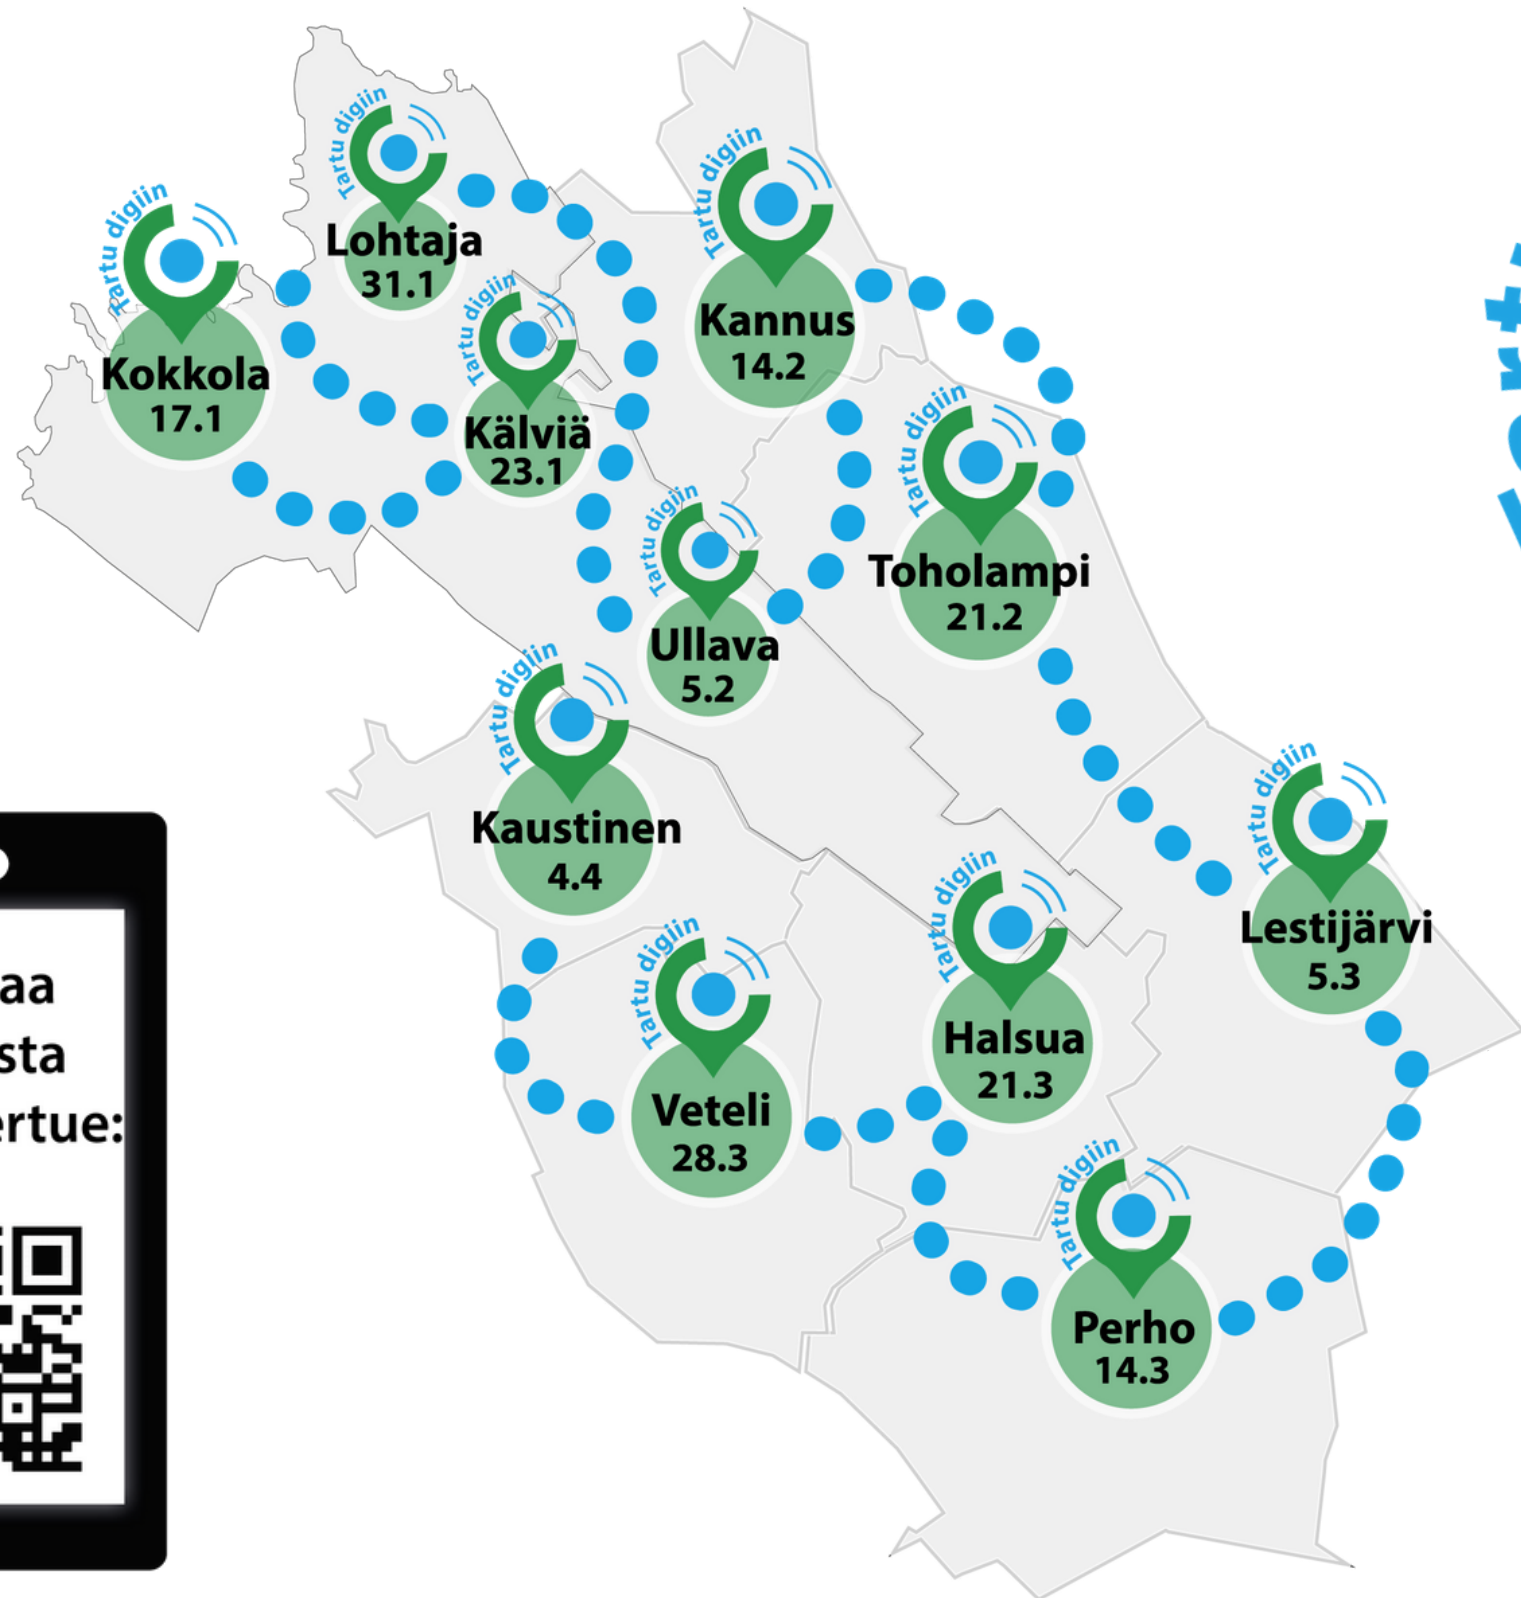

Arveluttaako sähköinen asiointi?

Tartu digiin -kiertue

Toholammin kirjastolla to 21.2.2019 klo 12-18

Tarjoamme maksutta henkilökohtaista opastusta sähköisten palveluiden käytössä esim. miten varaat ajan laboratorioon, luet digilehteä, kirjaudut verkkopalveluun tai asioit viranomaisen kanssa. Lisäksi autamme laitteisiin liittyvissä digikysymyksissä. Ota mukaan oma laite ja tunnukset.

Osallistu arvontaan!

Kiertuepaikkakunnat ja -ajat:

Kiertueella Toholammilla mukana mm. Toholammin kunta, KanTo kansalaisopisto, Soite, Kela, VRK ja suomi.fi, Op Toholampi, Avain Säästöpankki, Gigantti, KaseNet Oy, Lampin Atkmies, eSeniorit (Eläkeliitto) ja SPR.